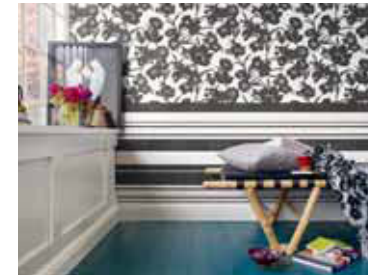

EspritHome_
Love17_2014.JPG